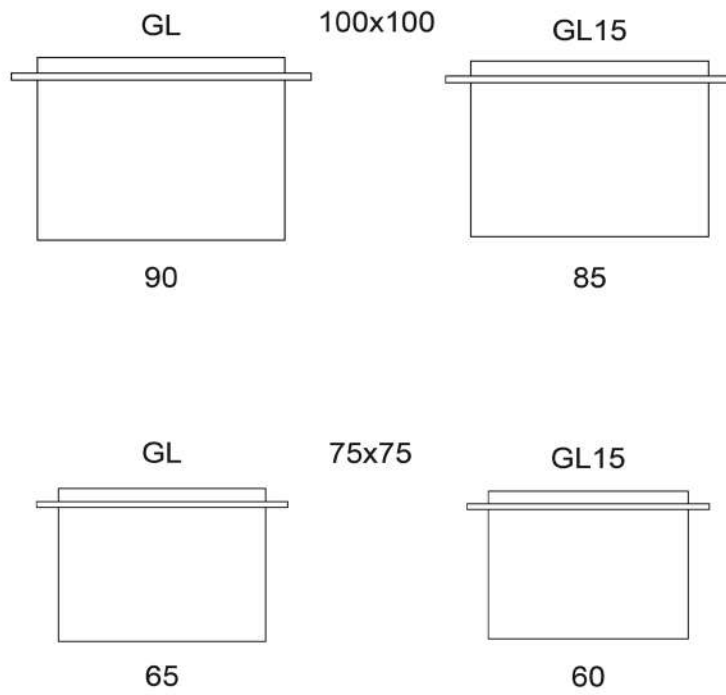

# CELL

Габаритный размер: 100x100 / 75x75

Мощность:

Цветовая температура: 3000K / 4000K

Управление: нет/ 1-10/ DALI

Тип монтажа: Встраиваемый

Направление светового потока: down

IP: 20 / 44

Цвет корпуса: нет

тип профиля:

Тип рассеивателя: Поликарбанат

DOWN

\* Покраска по таблице цветов RAL

\*\* По умолчанию управление ON/OFF